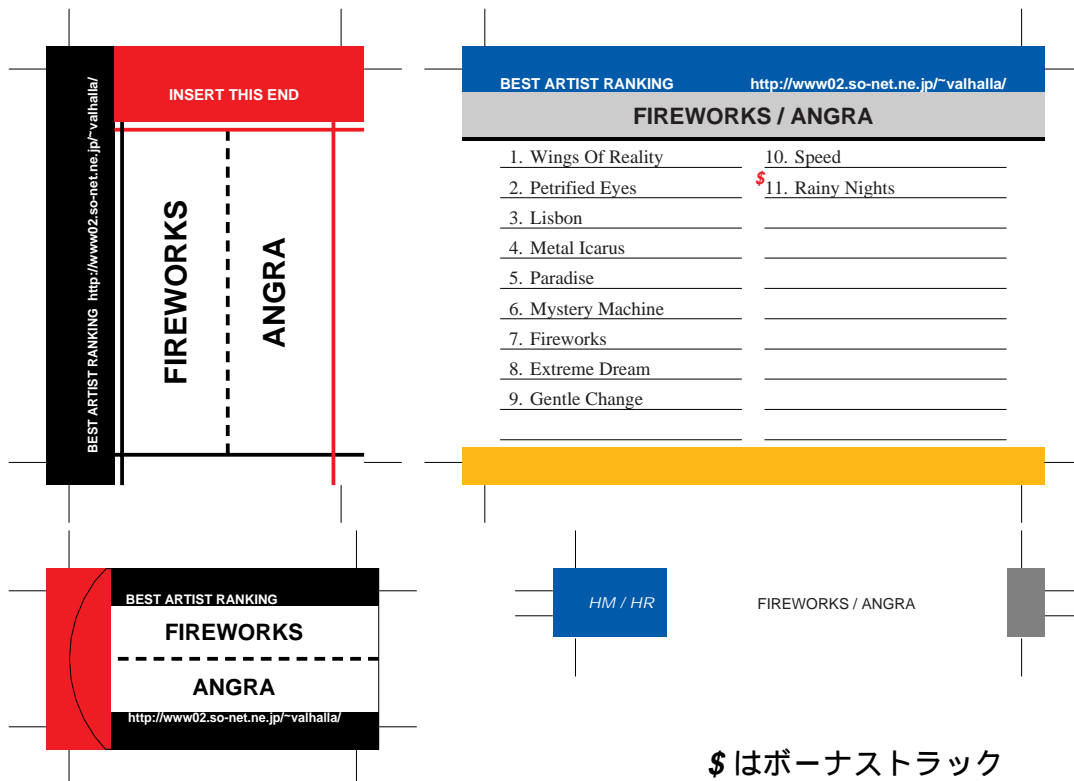

shige さんからのリクエスト

SONY, maxell, Victor, AXIA 用

TDK 用

前ページへ戻る場合はブラウザの「戻る」ボタンを押してください。
モノクロでもカラーでもきれいにプリントアウトできます。

このファイルは1アルバムのみとなっております。
このスペースは次にラベルを作る時に使用します。