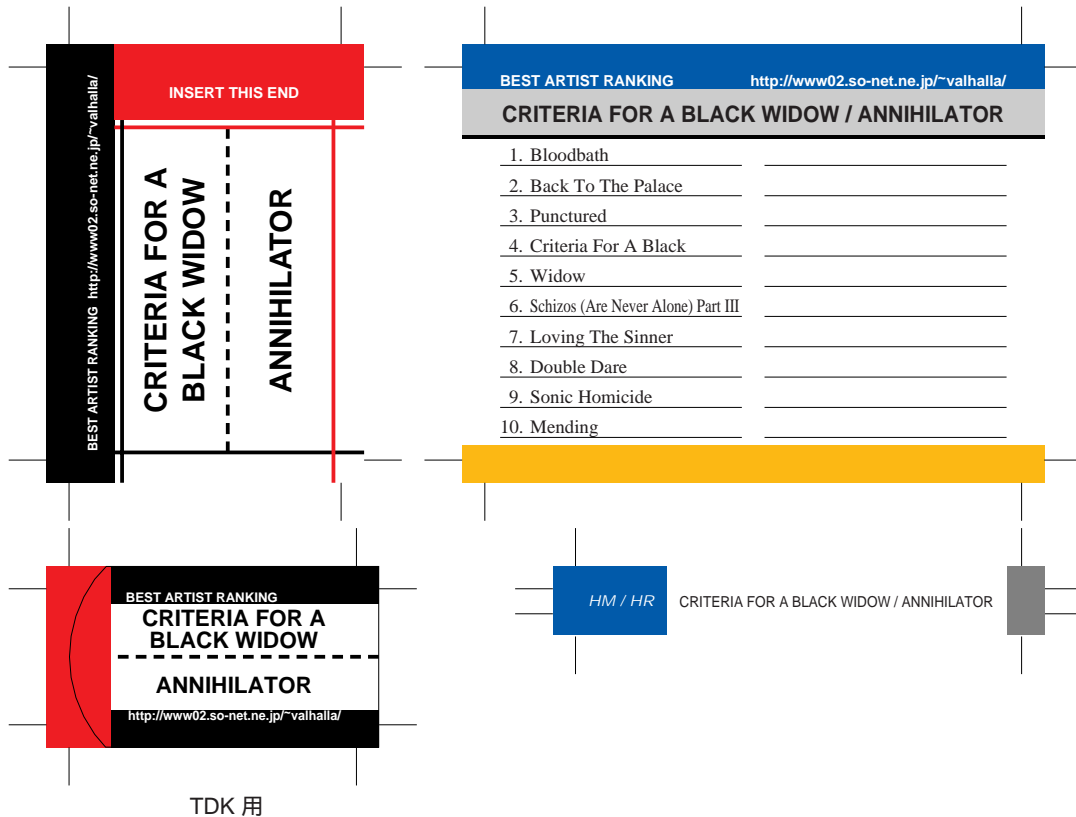

SONY, maxell, Victor, AXIA 用

TDK 用

前ページへ戻る場合はブラウザの「戻る」ボタンを押してください。
モノクロでもカラーでもきれいにプリントアウトできます。

このファイルは1アルバムのみとなっております。
このスペースは次にラベルを作る時に使用します。