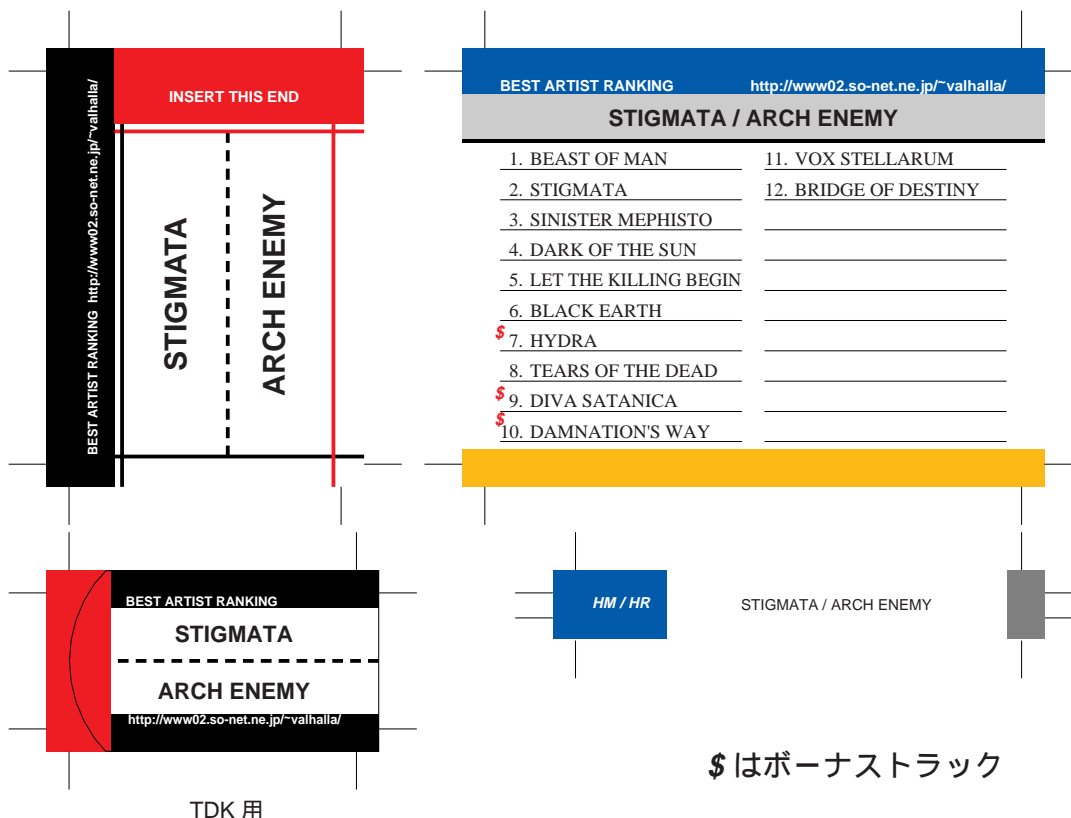

SONY, maxell, Victor, AXIA 用

\$ はボーナストラック

前ページへ戻る場合はブラウザの「戻る」ボタンを押してください。  
モノクロでもカラーでもきれいにプリントアウトできます。

SONY, maxell, Victor, AXIA 用