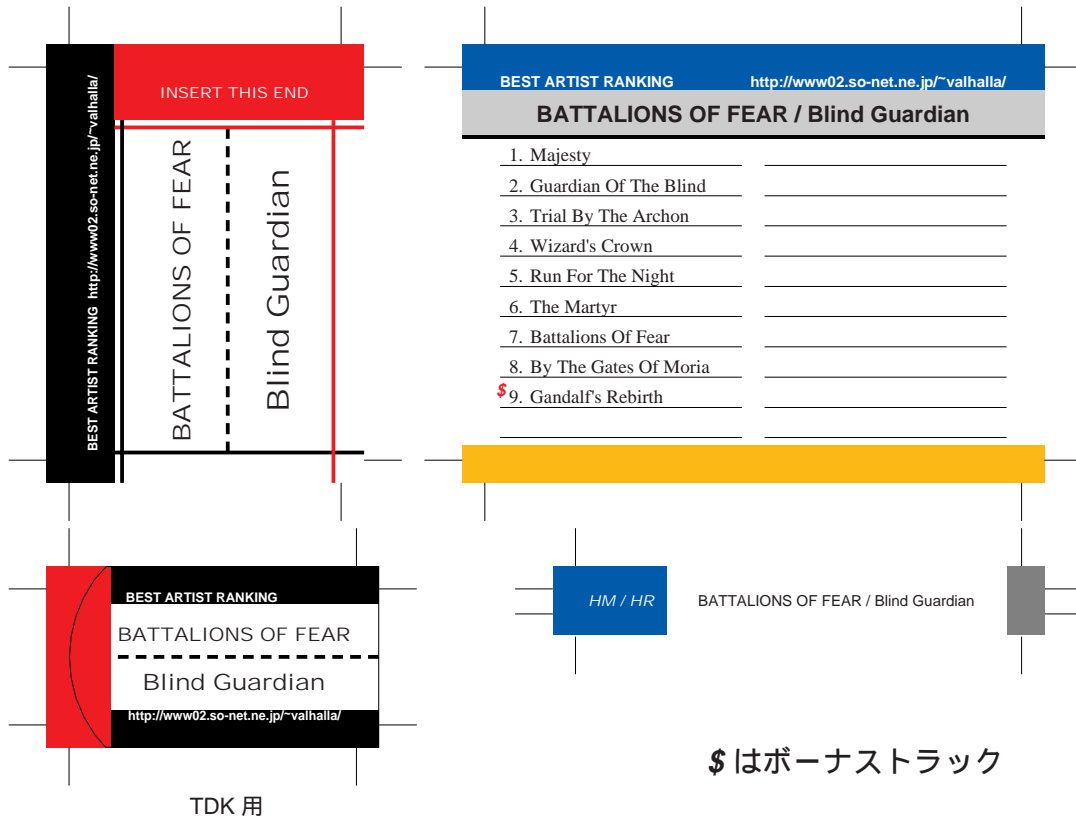

SONY, maxell, Victor, AXIA 用

前ページへ戻る場合はブラウザの「戻る」ボタンを押してください。
モノクロでもカラーでもきれいにプリントアウトできます。

SONY, maxell, Victor, AXIA 用