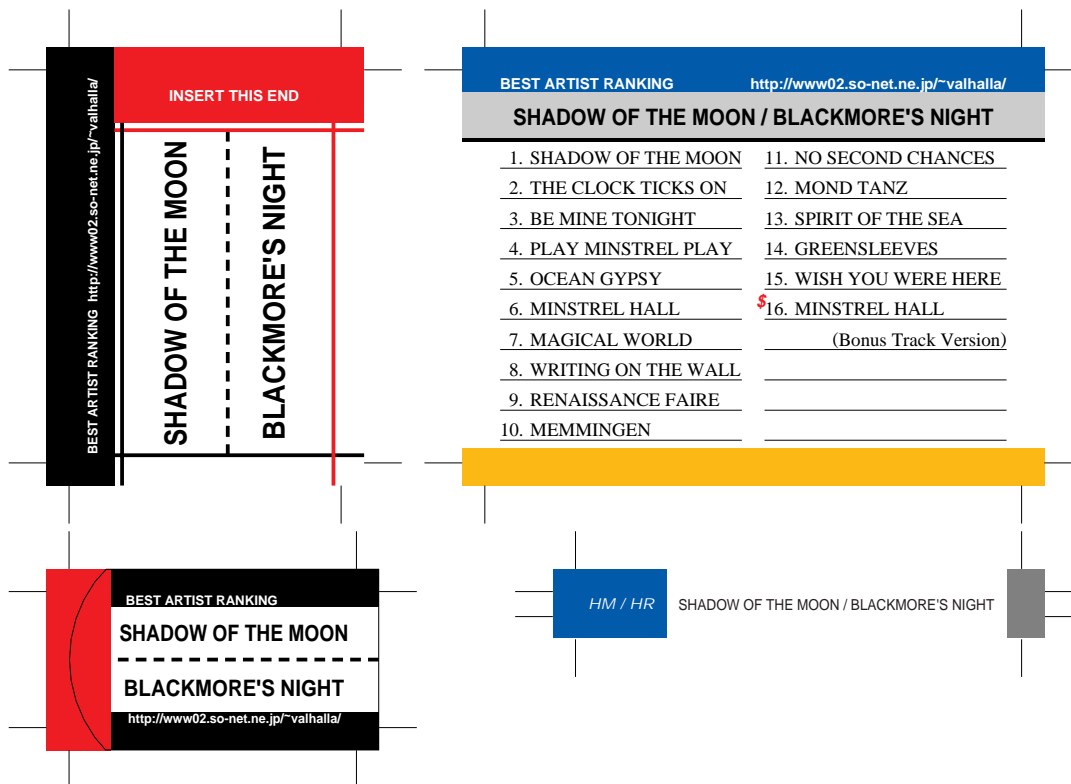

SONY, maxell, Victor, AXIA 用

TDK 用

\$ はボーナストラック

前ページへ戻る場合はブラウザの「戻る」ボタンを押してください。
モノクロでもカラーでもきれいにプリントアウトできます。

SONY, maxell, Victor, AXIA 用

TDK 用