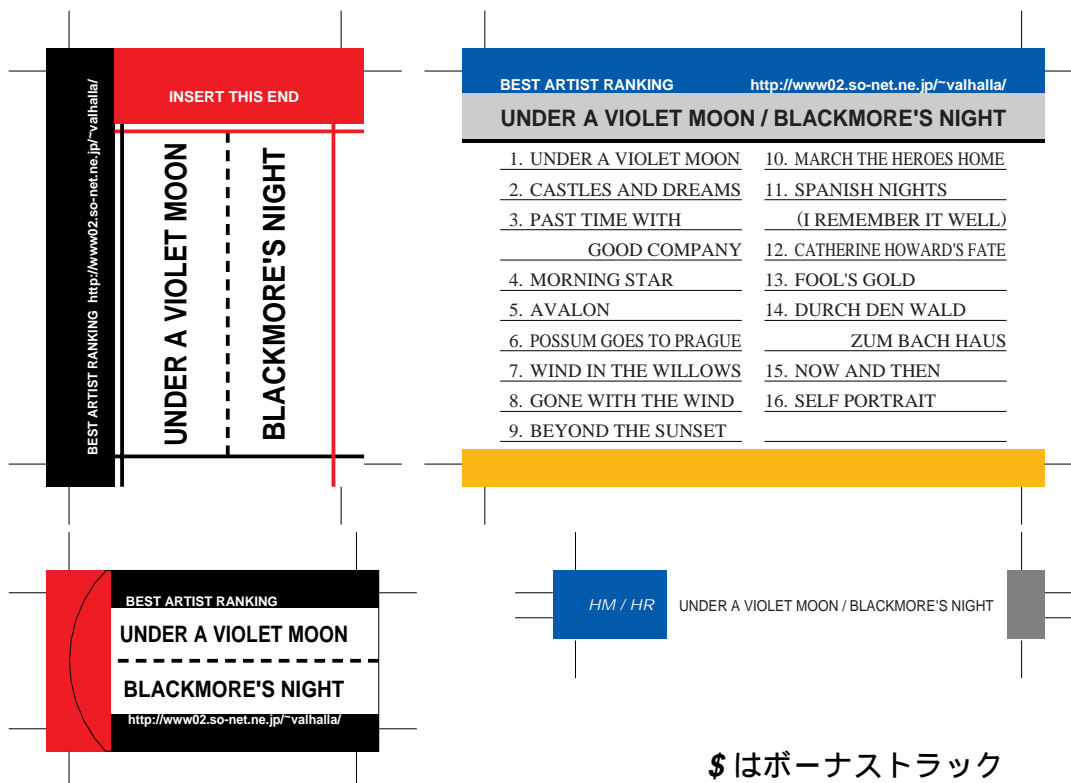

SONY, maxell, Victor, AXIA 用

TDK 用

\$ はボーナストラック

前ページへ戻る場合はブラウザの「戻る」ボタンを押してください。
モノクロでもカラーでもきれいにプリントアウトできます。

SONY, maxell, Victor, AXIA 用

TDK 用