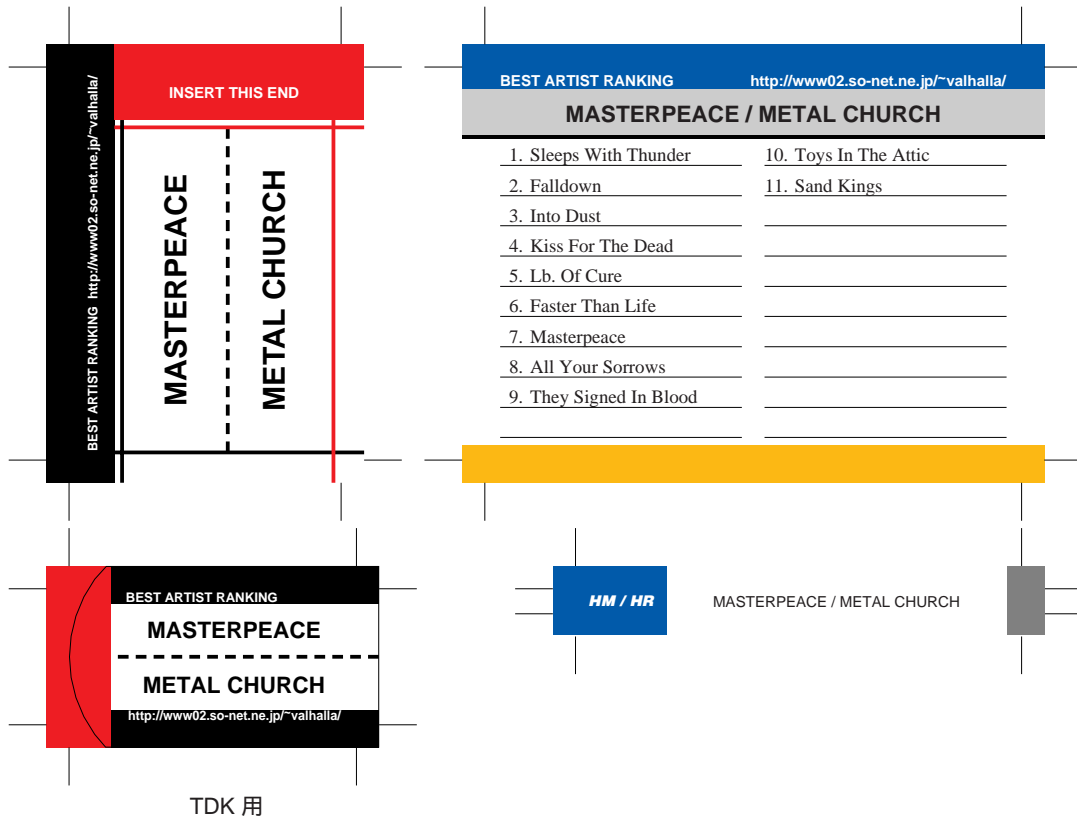

SONY, maxell, Victor, AXIA 用

前ページへ戻る場合はブラウザの「戻る」ボタンを押してください。
モノクロでもカラーでもきれいにプリントアウトできます。

このファイルは1アルバムのみとなっております。
このスペースは次にラベルを作る時に使用します。