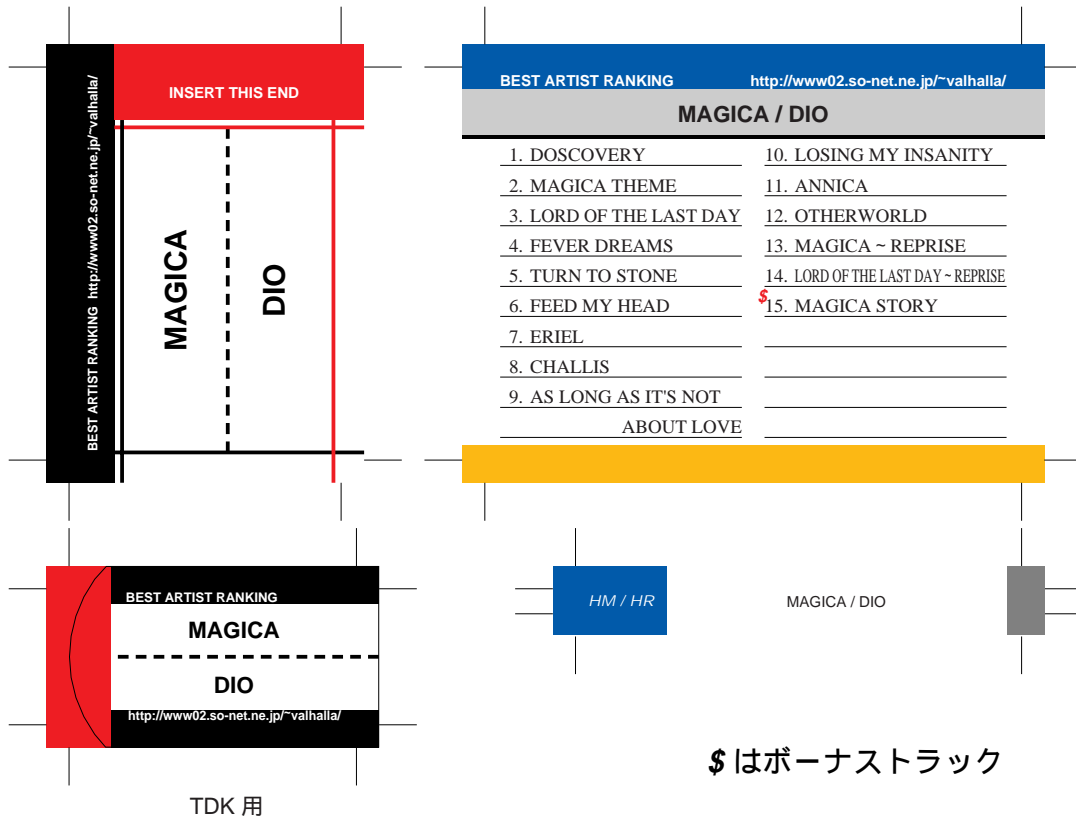

SONY, maxell, Victor, AXIA 用

前ページへ戻る場合はブラウザの「戻る」ボタンを押してください。
モノクロでもカラーでもきれいにプリントアウトできます。

このファイルは1アルバムのみとなっております。
このスペースは次にラベルを作る時に使用します。