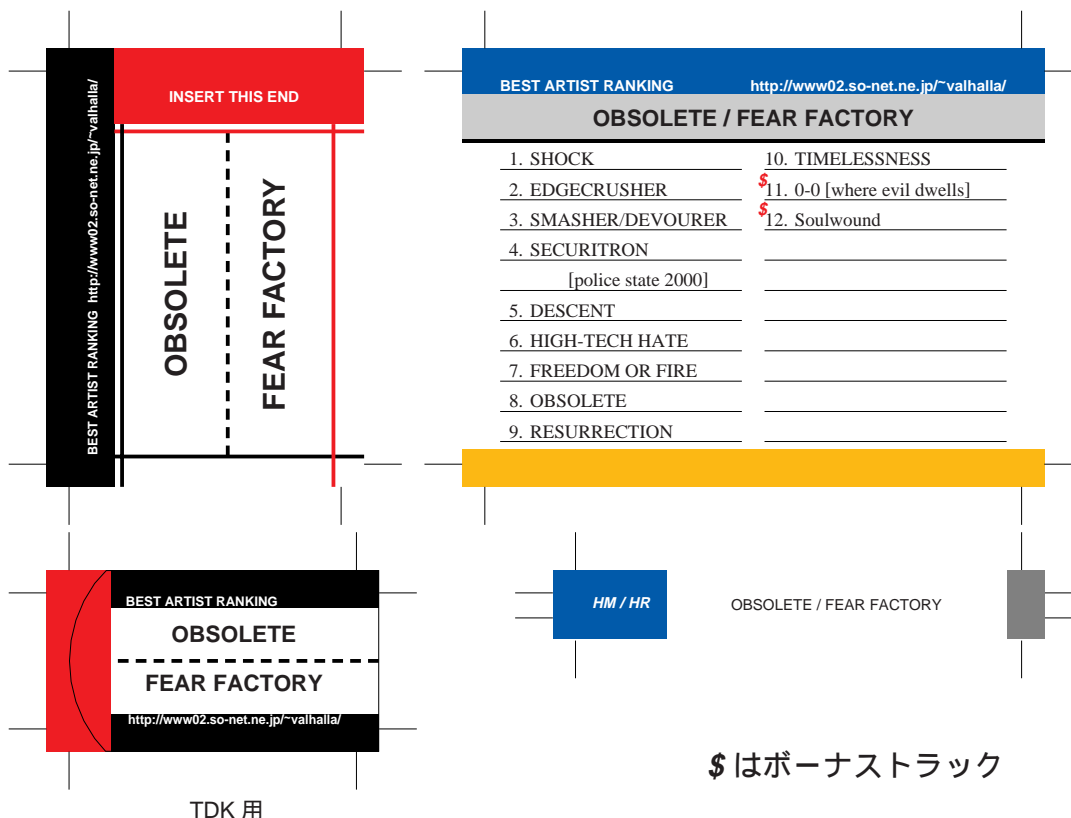

SONY, maxell, Victor, AXIA 用

前ページへ戻る場合はブラウザの「戻る」ボタンを押してください。
モノクロでもカラーでもきれいにプリントアウトできます。

SONY, maxell, Victor, AXIA 用