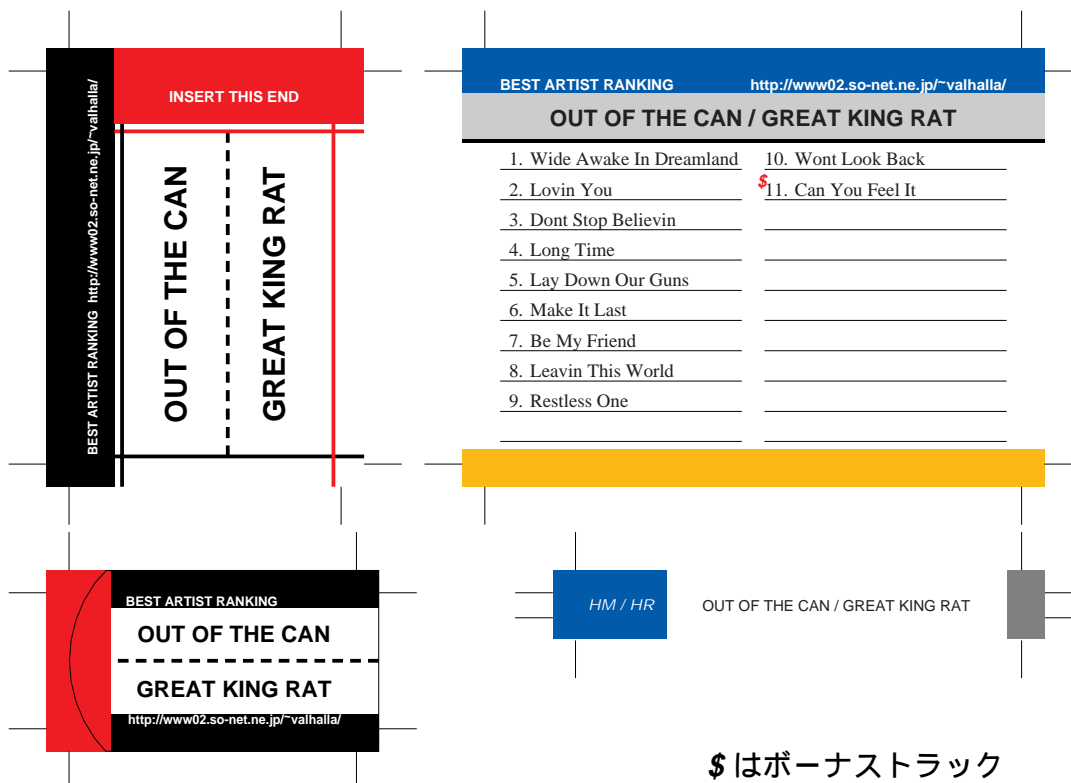

SONY, maxell, Victor, AXIA 用

前ページへ戻る場合はブラウザの「戻る」ボタンを押してください。  
モノクロでもカラーでもきれいにプリントアウトできます。

このファイルは1アルバムのみとなっております。  
このスペースは次にラベルを作る時に使用します。