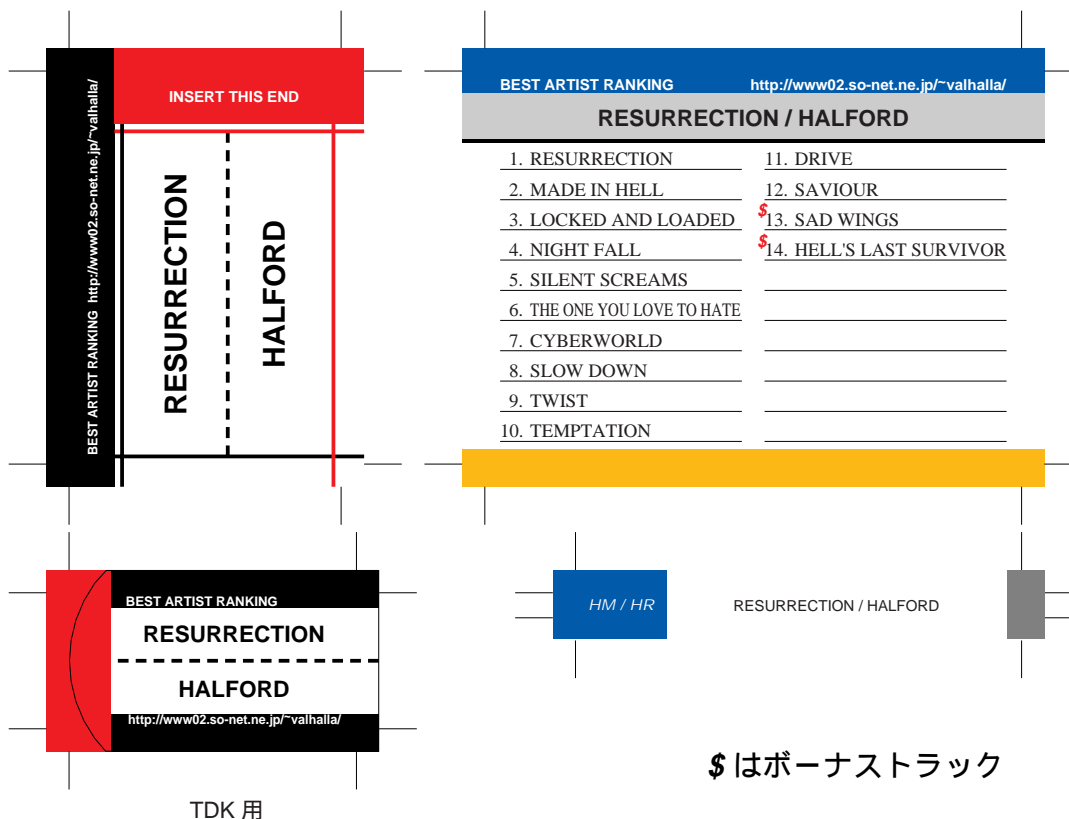

SONY, maxell, Victor, AXIA 用

前ページへ戻る場合はブラウザの「戻る」ボタンを押してください。
モノクロでもカラーでもきれいにプリントアウトできます。

このファイルは1アルバムのみとなっております。
このスペースは次にラベルを作る時に使用します。