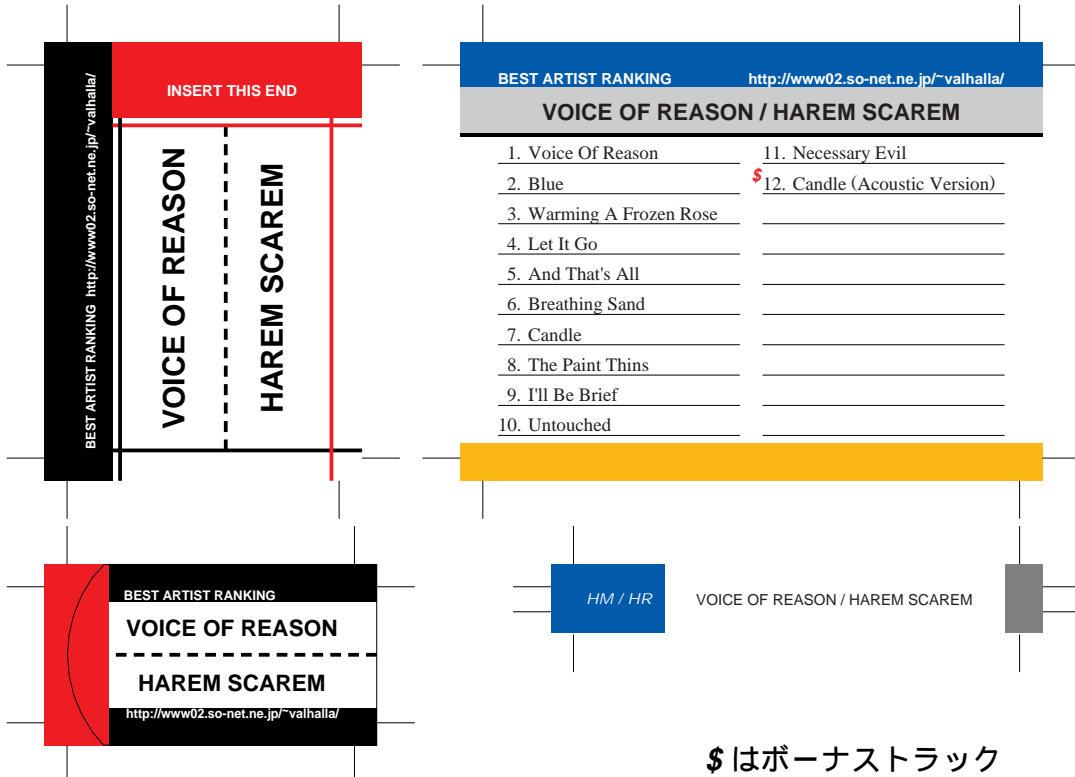

SONY, maxell, Victor, AXIA 用

TDK 用

前ページへ戻る場合はブラウザの「戻る」ボタンを押してください。
モノクロでもカラーでもきれいにプリントアウトできます。

SONY, maxell, Victor, AXIA 用

TDK 用