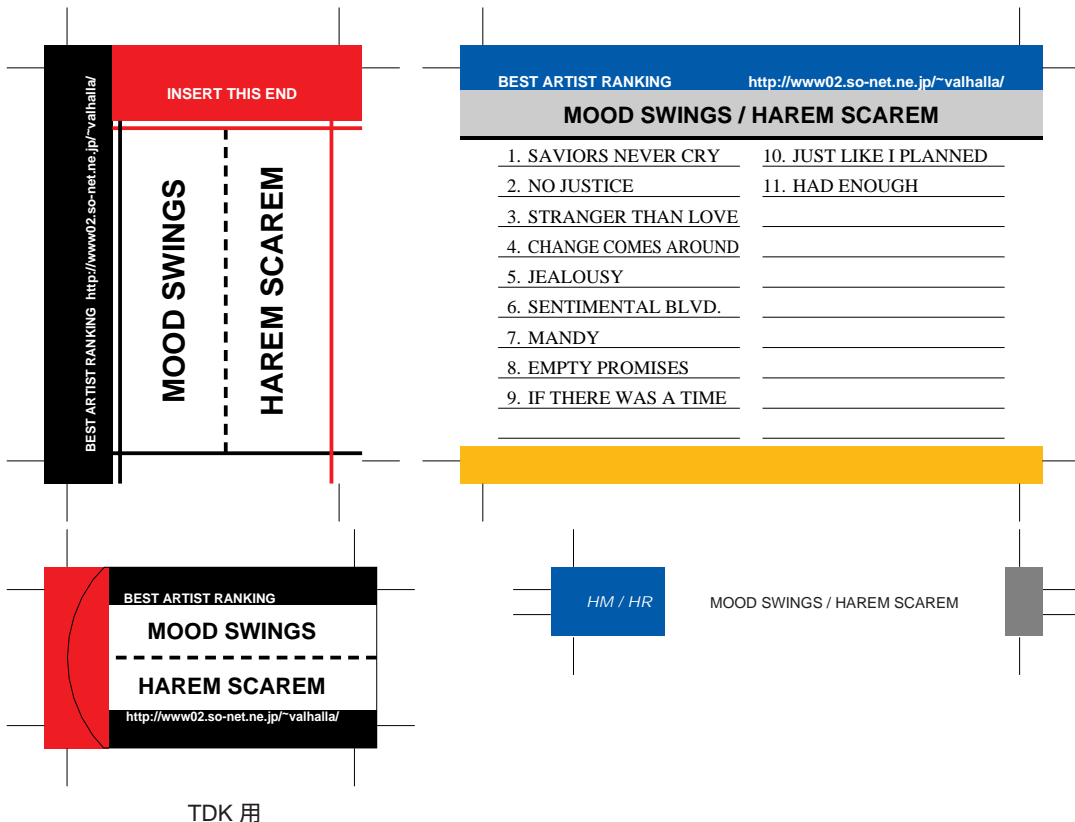

SONY, maxell, Victor, AXIA 用

TDK 用

前ページへ戻る場合はブラウザの「戻る」ボタンを押してください。
モノクロでもカラーでもきれいにプリントアウトできます。

SONY, maxell, Victor, AXIA 用

TDK 用