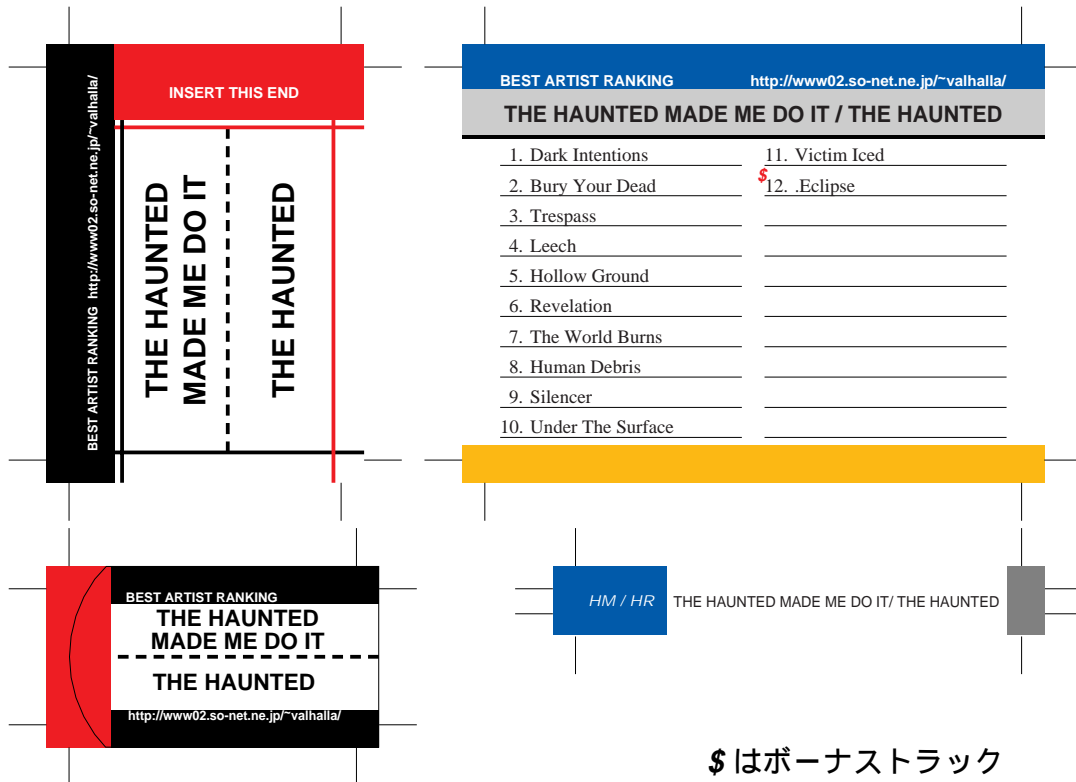

SONY, maxell, Victor, AXIA 用

TDK 用

\$ はボーナストラック

前ページへ戻る場合はブラウザの「戻る」ボタンを押してください。
モノクロでもカラーでもきれいにプリントアウトできます。

このファイルは1アルバムのみとなっております。
このスペースは次にラベルを作る時に使用します。