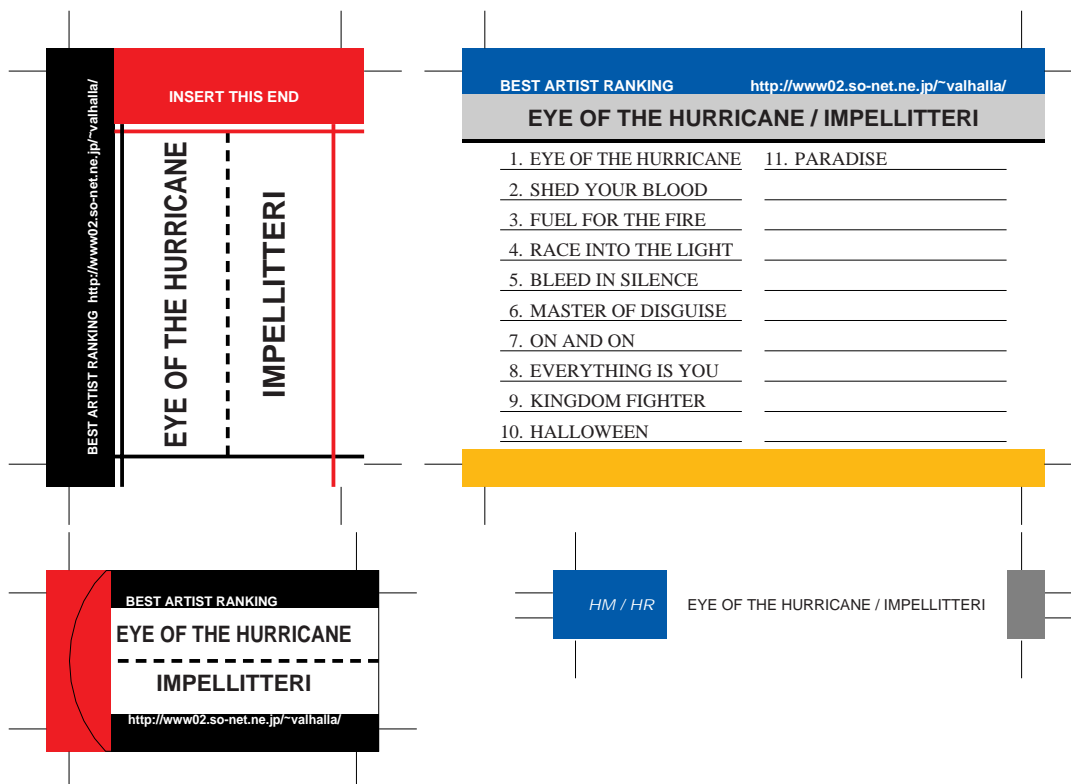

SONY, maxell, Victor, AXIA 用

TDK 用

前ページへ戻る場合はブラウザの「戻る」ボタンを押してください。
モノクロでもカラーでもきれいにプリントアウトできます。

SONY, maxell, Victor, AXIA 用

TDK 用