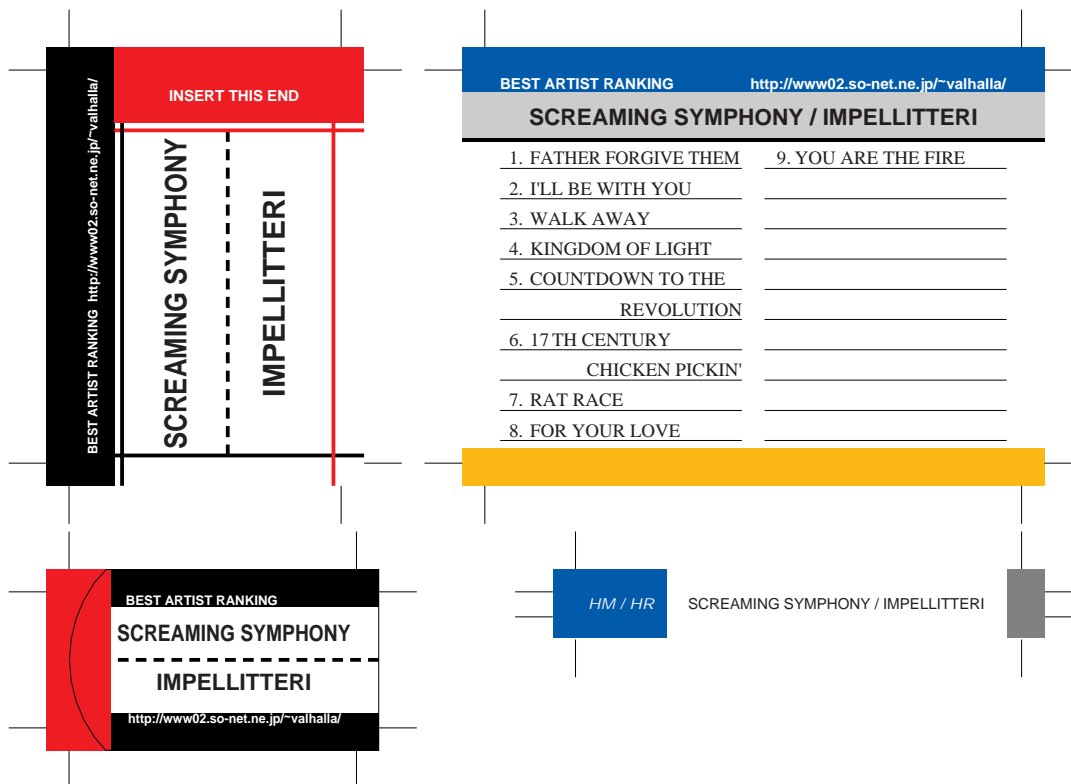

SONY, maxell, Victor, AXIA 用

TDK 用

前ページへ戻る場合はブラウザの「戻る」ボタンを押してください。
モノクロでもカラーでもきれいにプリントアウトできます。

SONY, maxell, Victor, AXIA 用

TDK 用