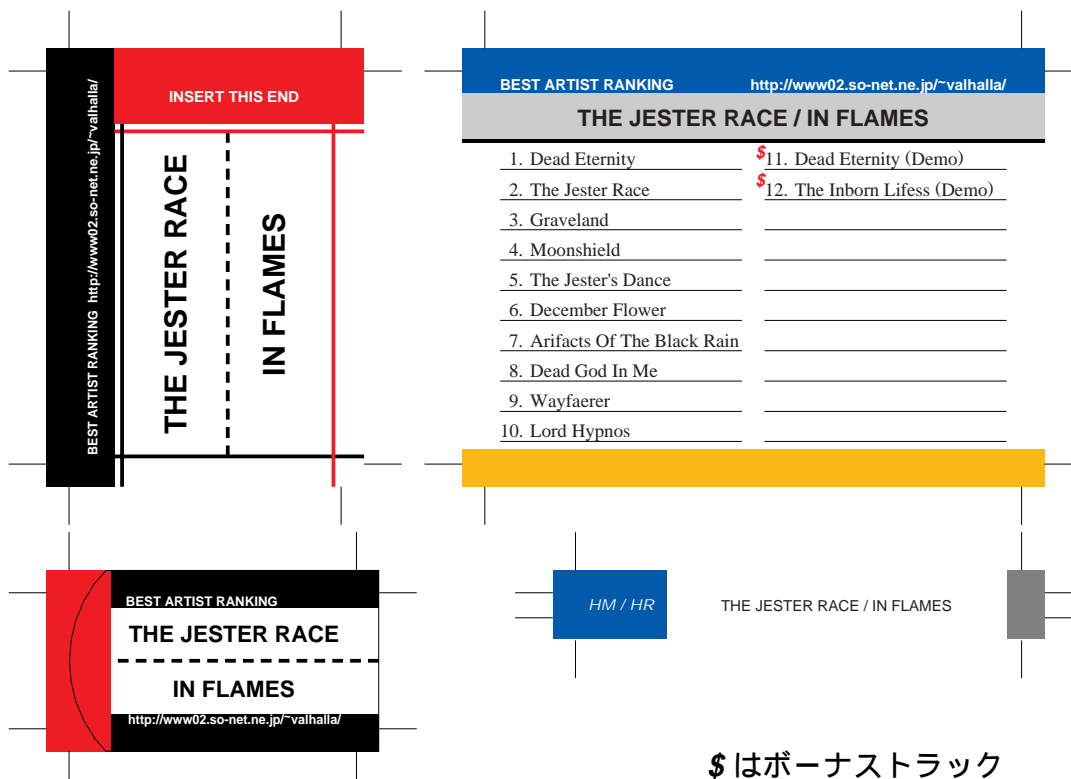

SONY, maxell, Victor, AXIA 用

TDK 用

前ページへ戻る場合はブラウザの「戻る」ボタンを押してください。  
モノクロでもカラーでもきれいにプリントアウトできます。

\$はボーナストラック

SONY, maxell, Victor, AXIA 用

TDK 用