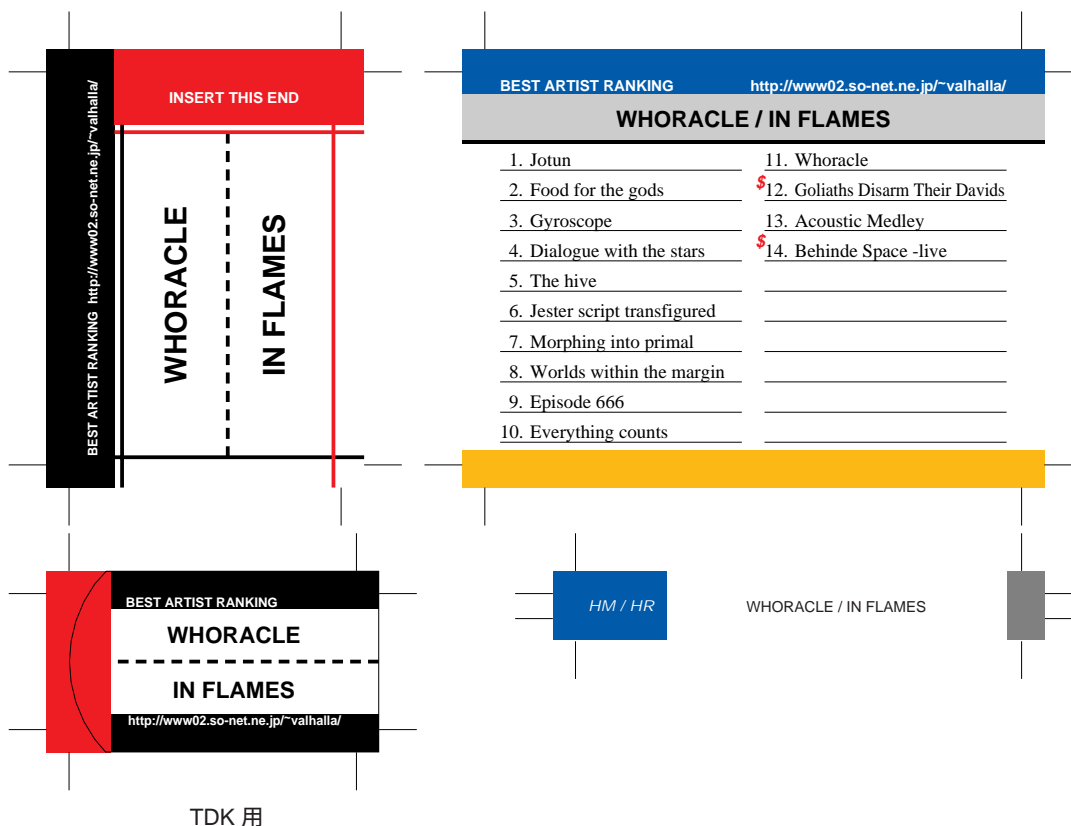

SONY, maxell, Victor, AXIA 用

TDK 用

前ページへ戻る場合はブラウザの「戻る」ボタンを押してください。  
モノクロでもカラーでもきれいにプリントアウトできます。

\$はボーナストラック

SONY, maxell, Victor, AXIA 用

TDK 用