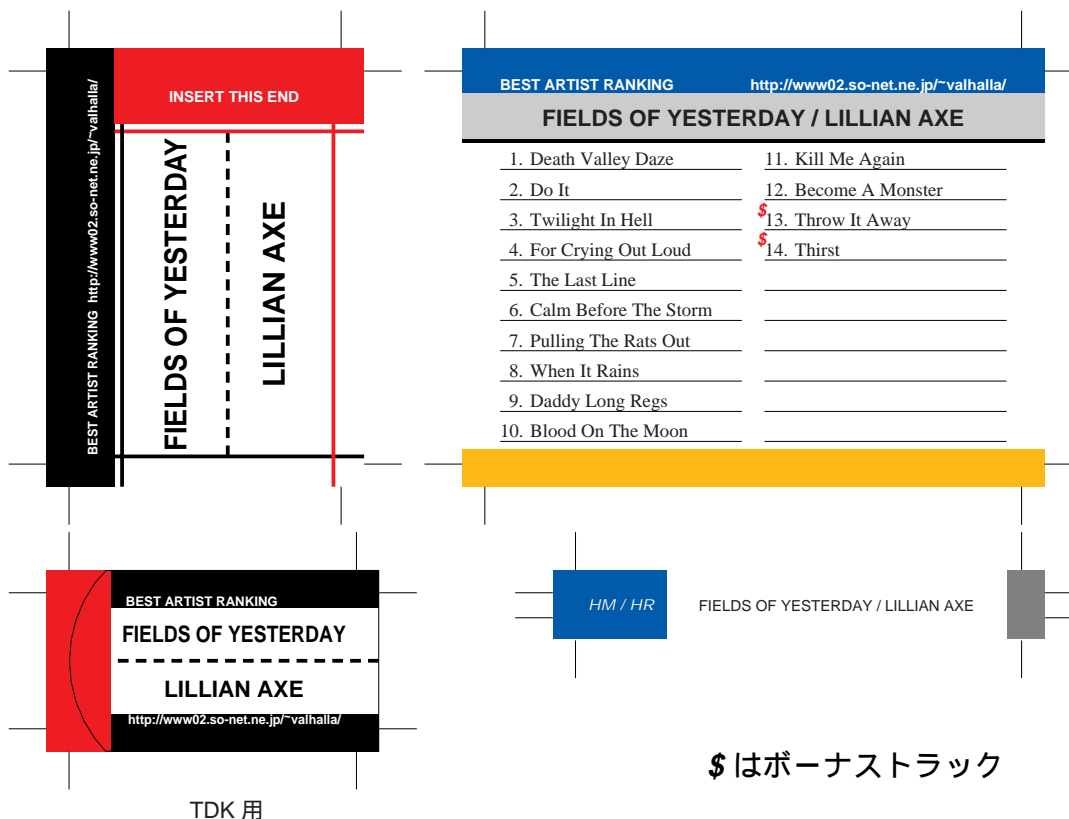

SONY, maxell, Victor, AXIA 用

前ページへ戻る場合はブラウザの「戻る」ボタンを押してください。  
モノクロでもカラーでもきれいにプリントアウトできます。

このファイルは1アルバムのみとなっております。  
このスペースは次にラベルを作る時に使用します。