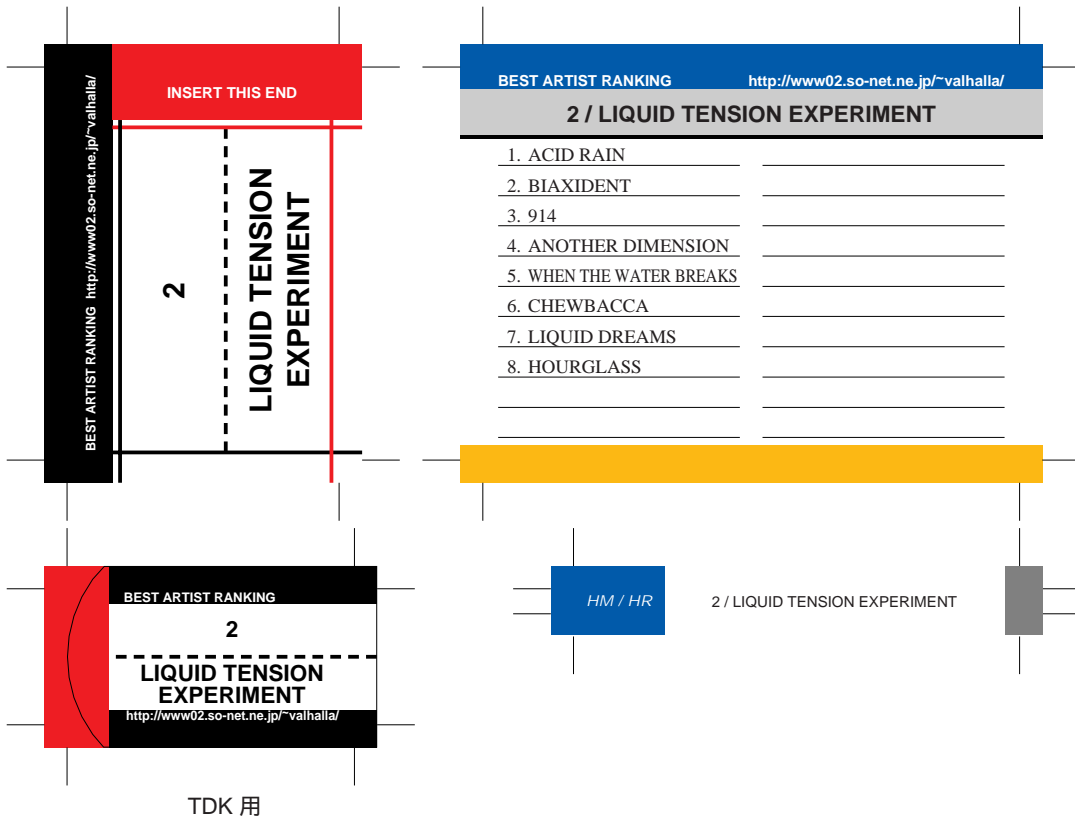

SONY, maxell, Victor, AXIA 用

前ページへ戻る場合はブラウザの「戻る」ボタンを押してください。
モノクロでもカラーでもきれいにプリントアウトできます。

このファイルは1アルバムのみとなっております。
このスペースは次にラベルを作る時に使用します。