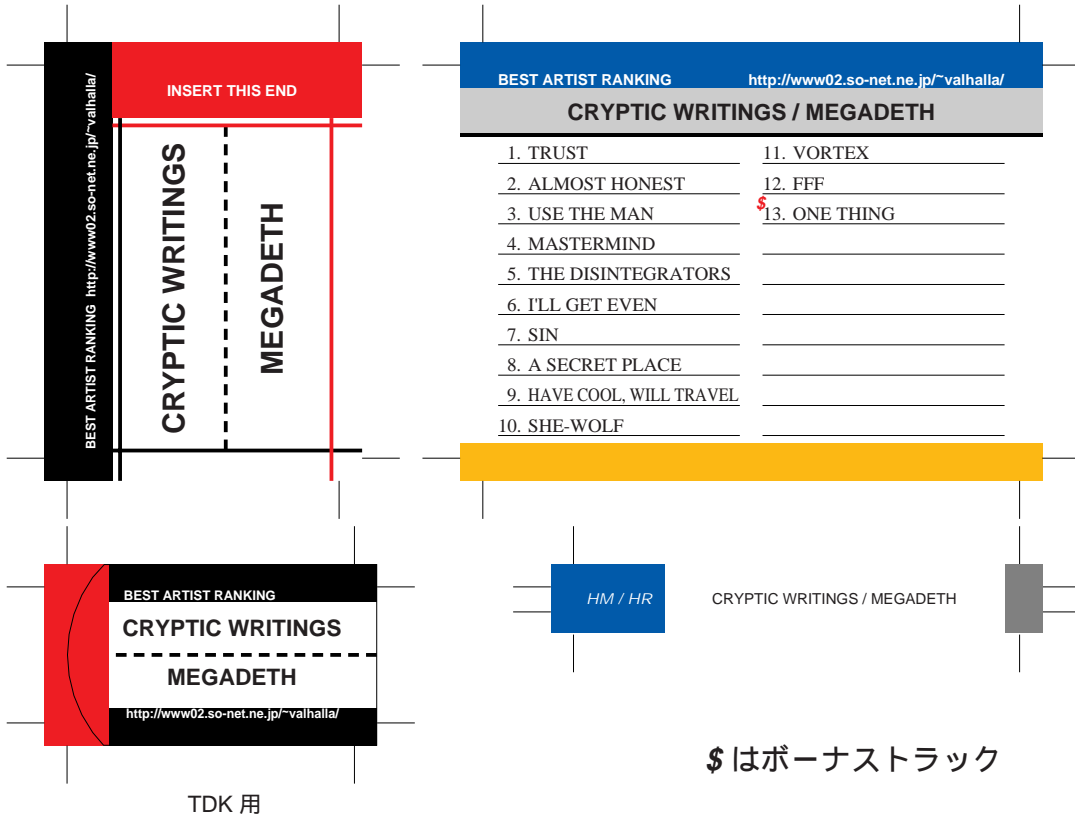

SONY, maxell, Victor, AXIA 用

前ページへ戻る場合はブラウザの「戻る」ボタンを押してください。
モノクロでもカラーでもきれいにプリントアウトできます。

SONY, maxell, Victor, AXIA 用