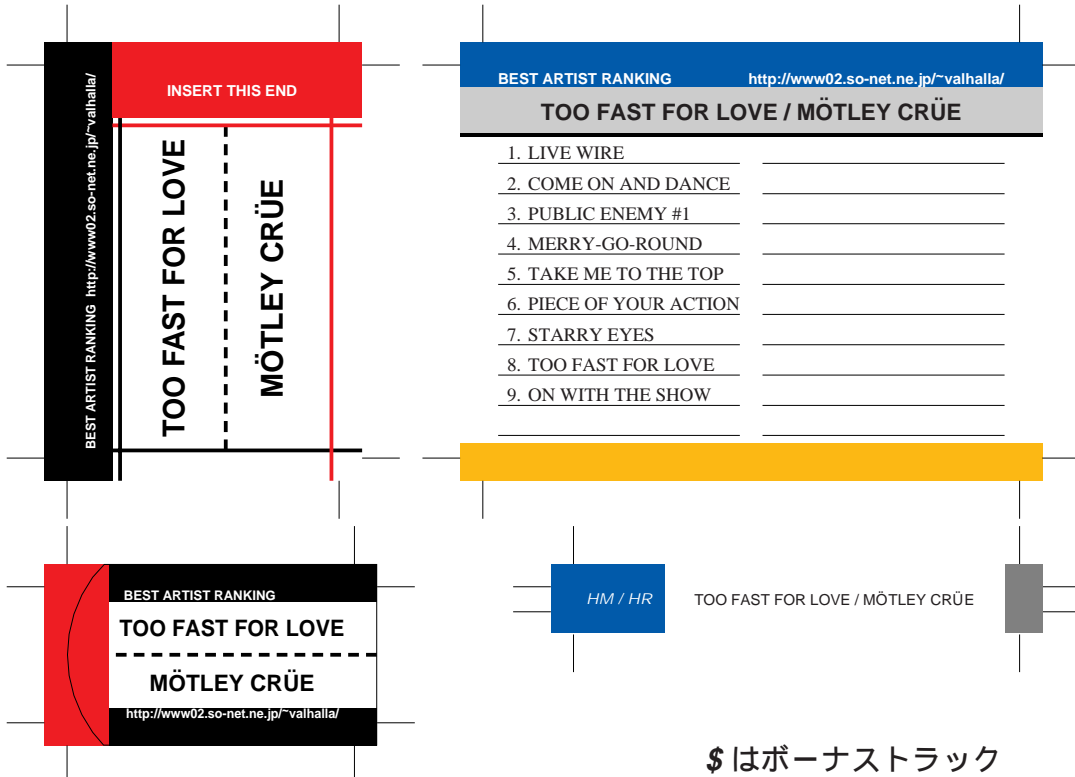

SONY, maxell, Victor, AXIA 用

TDK 用

前ページへ戻る場合はブラウザの「戻る」ボタンを押してください。
モノクロでもカラーでもきれいにプリントアウトできます。

SONY, maxell, Victor, AXIA 用