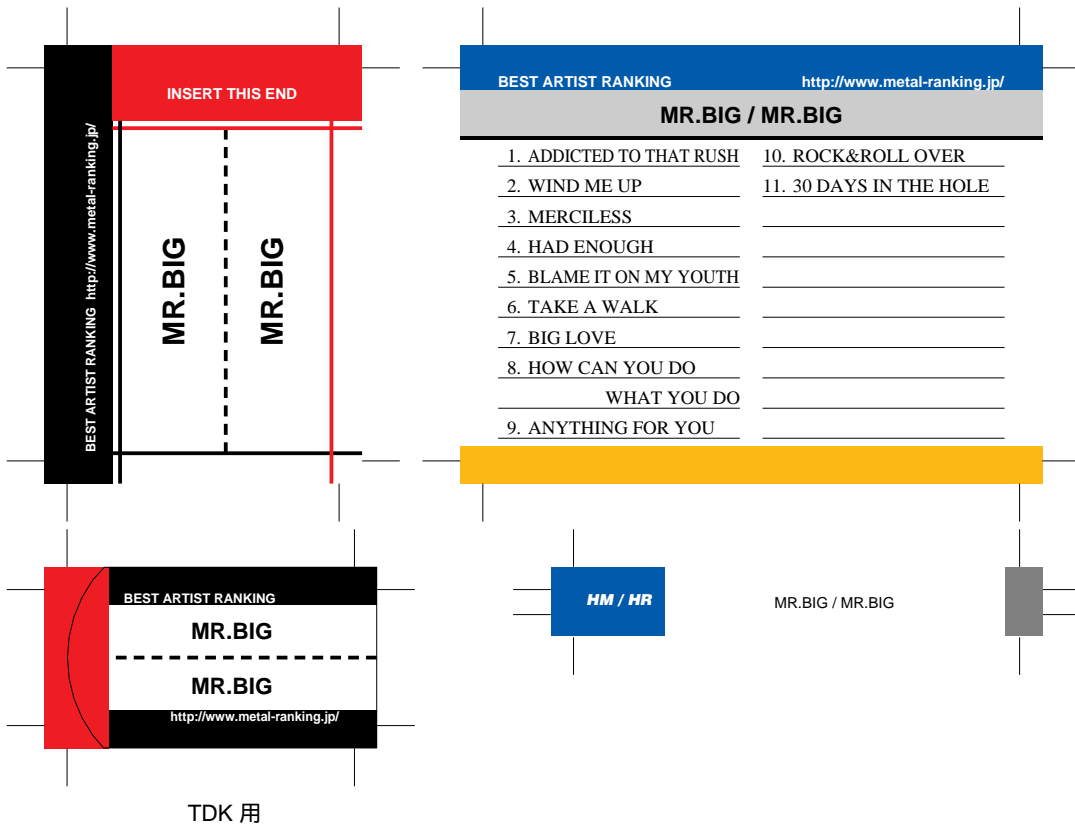

SONY, maxell, Victor, AXIA 用

\$ はボーナストラック

TDK 用

前ページへ戻る場合はブラウザの「戻る」ボタンを押してください。
モノクロでもカラーでもきれいにプリントアウトできます。

SONY, maxell, Victor, AXIA 用

TDK 用