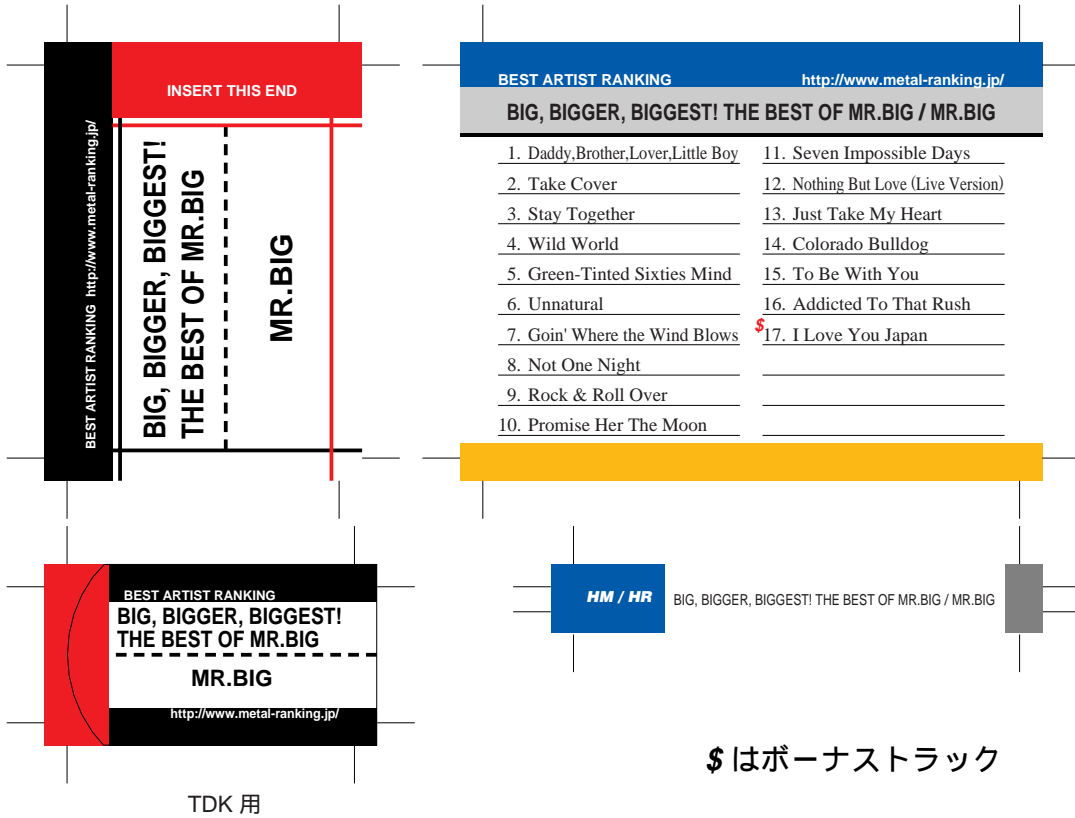

SONY, maxell, Victor, AXIA 用

\$ はボーナストラック

TDK 用

前ページへ戻る場合はブラウザの「戻る」ボタンを押してください。
モノクロでもカラーでもきれいにプリントアウトできます。

SONY, maxell, Victor, AXIA 用

TDK 用