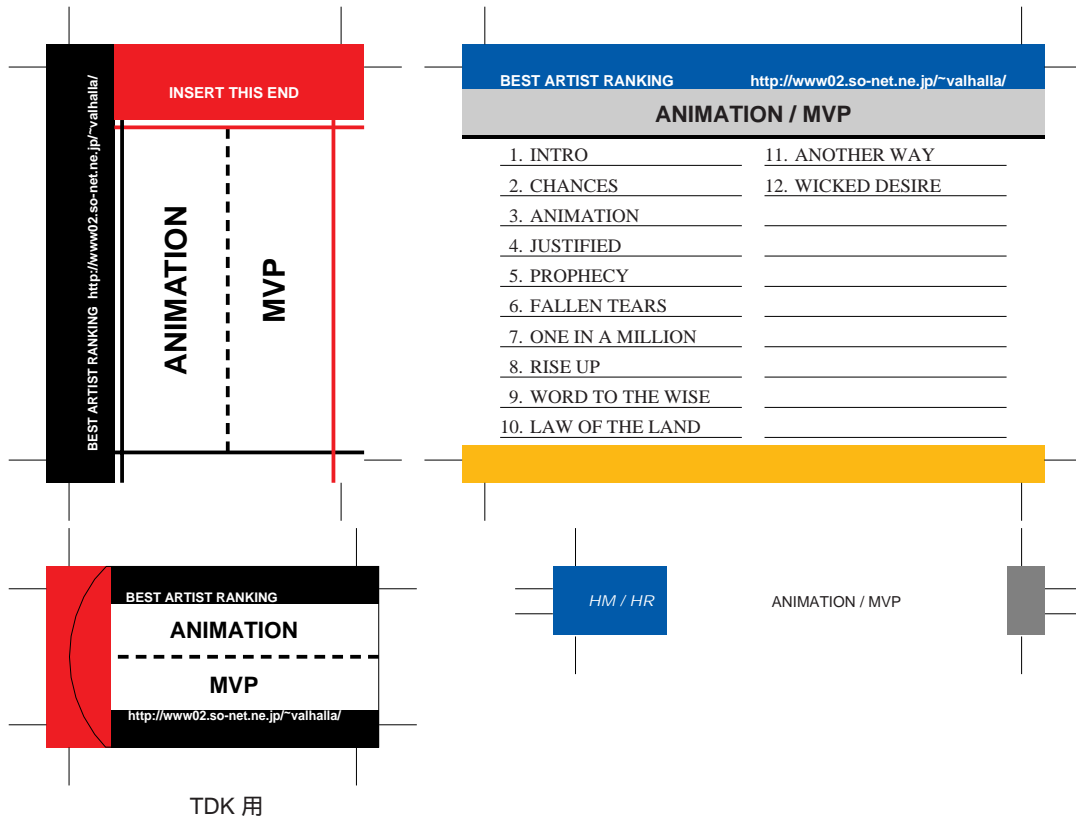

SONY, maxell, Victor, AXIA 用

前ページへ戻る場合はブラウザの「戻る」ボタンを押してください。
モノクロでもカラーでもきれいにプリントアウトできます。

SONY, maxell, Victor, AXIA 用