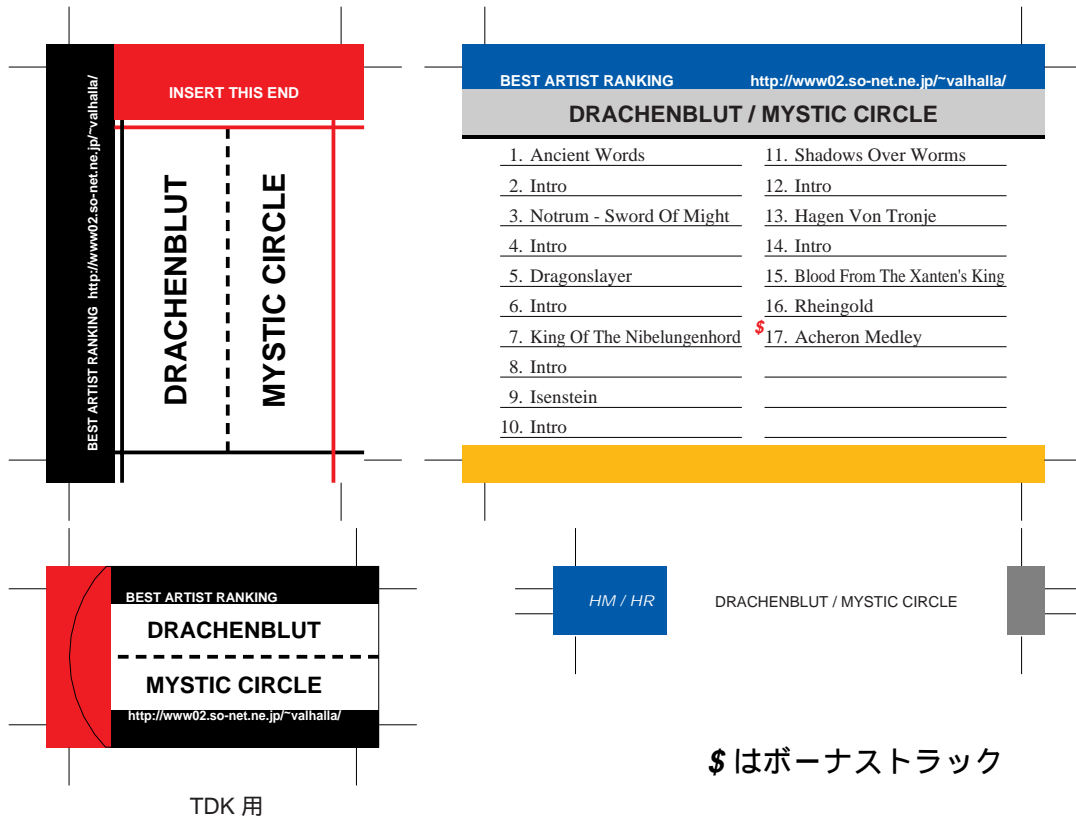

SONY, maxell, Victor, AXIA 用

前ページへ戻る場合はブラウザの「戻る」ボタンを押してください。
モノクロでもカラーでもきれいにプリントアウトできます。

このファイルは1アルバムのみとなっております。
このスペースは次にラベルを作る時に使用します。