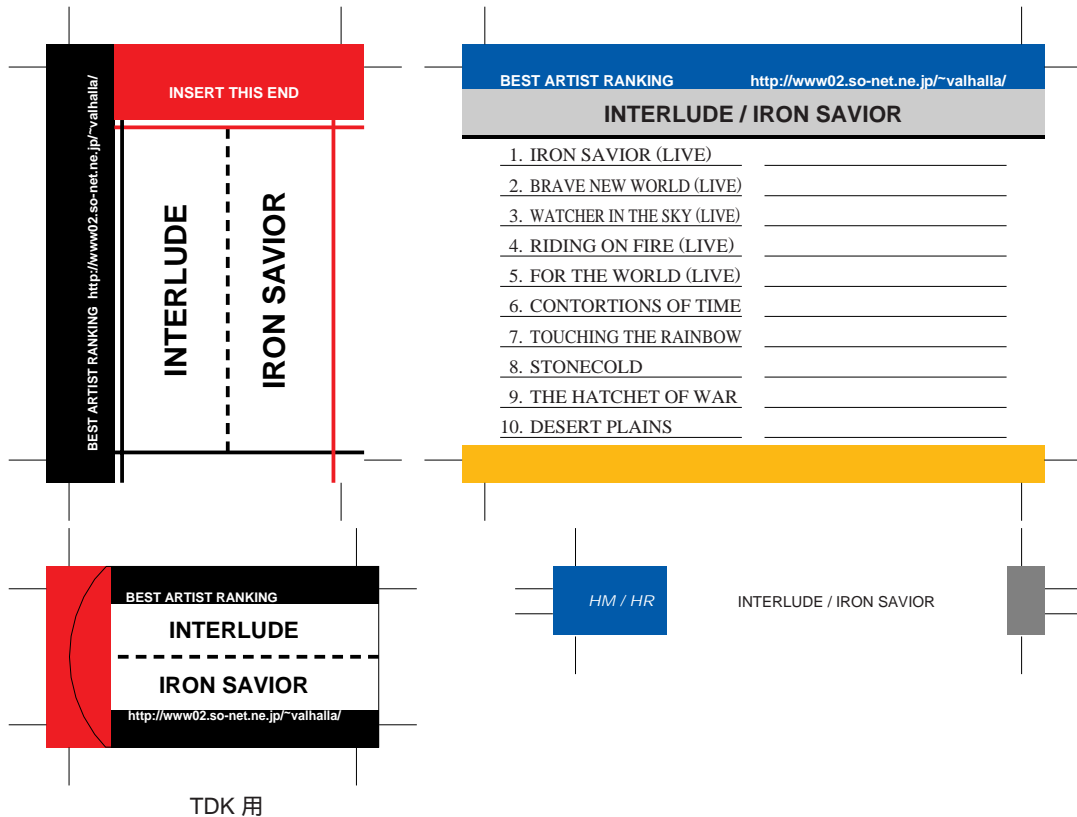

SONY, maxell, Victor, AXIA 用

前ページへ戻る場合はブラウザの「戻る」ボタンを押してください。
モノクロでもカラーでもきれいにプリントアウトできます。

このファイルは1アルバムのみとなっております。
このスペースは次にラベルを作る時に使用します。