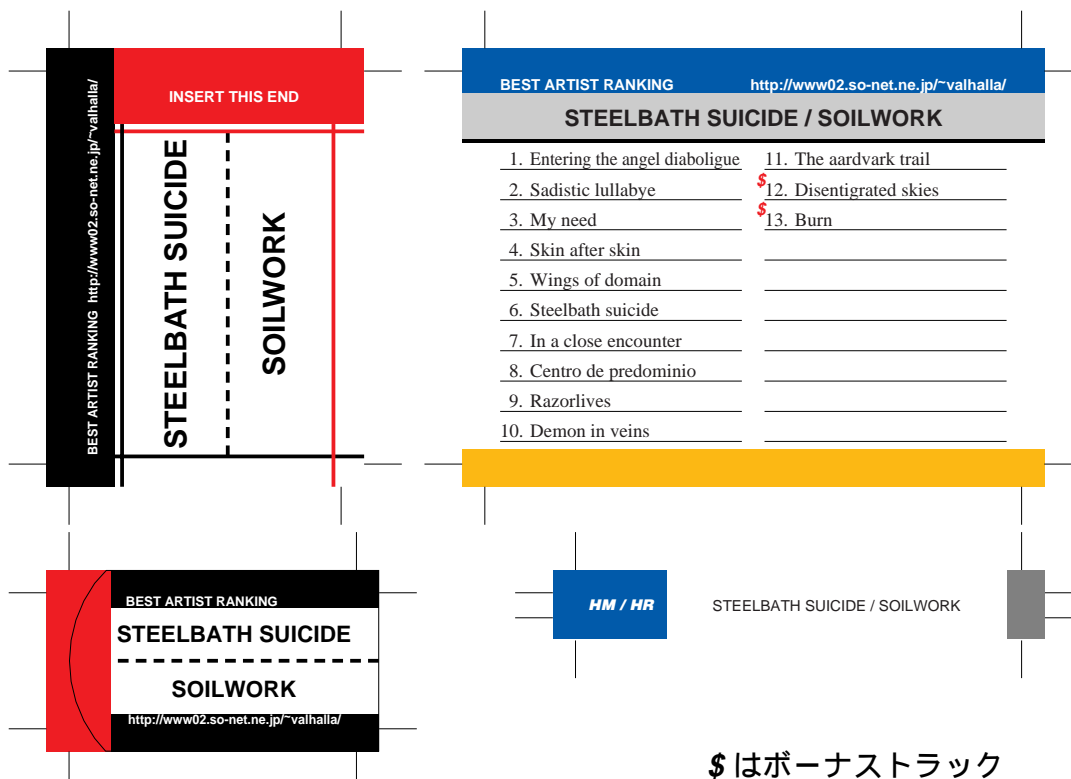

SONY, maxell, Victor, AXIA 用

TDK 用

前ページへ戻る場合はブラウザの「戻る」ボタンを押してください。
モノクロでもカラーでもきれいにプリントアウトできます。

\$ はボーナストラック

SONY, maxell, Victor, AXIA 用

TDK 用