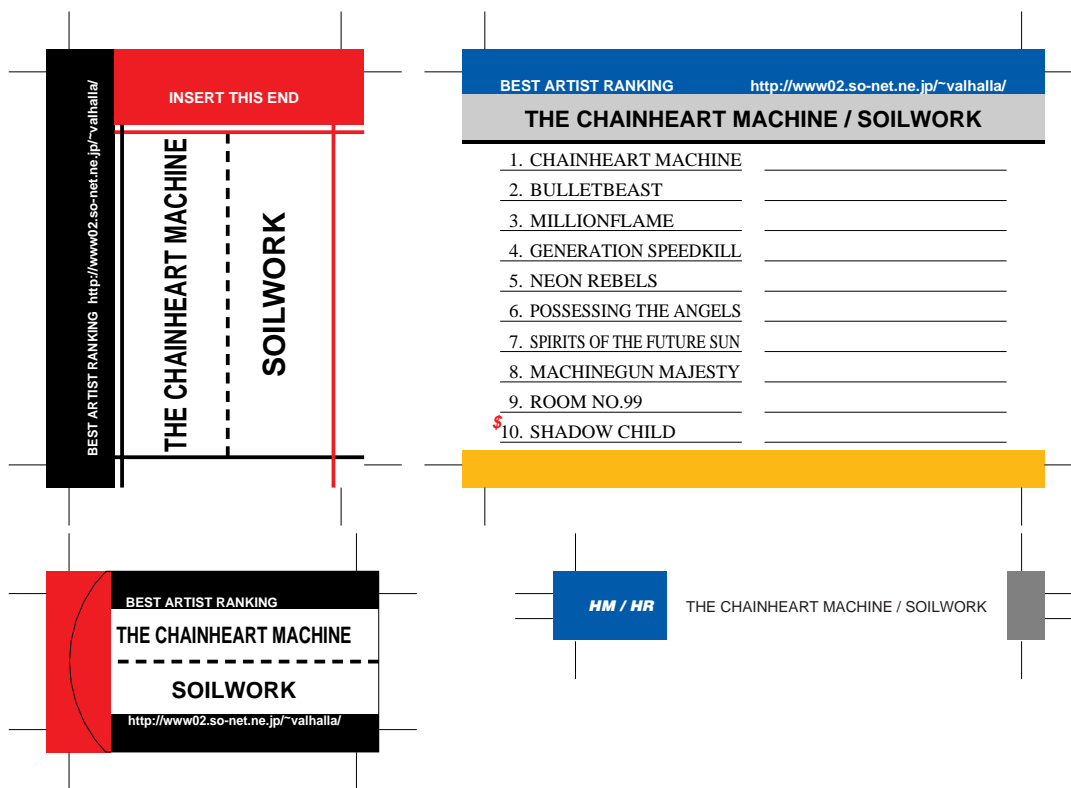

SONY, maxell, Victor, AXIA 用

TDK 用

前ページへ戻る場合はブラウザの「戻る」ボタンを押してください。
モノクロでもカラーでもきれいにプリントアウトできます。

\$ はボーナストラック

SONY, maxell, Victor, AXIA 用

TDK 用