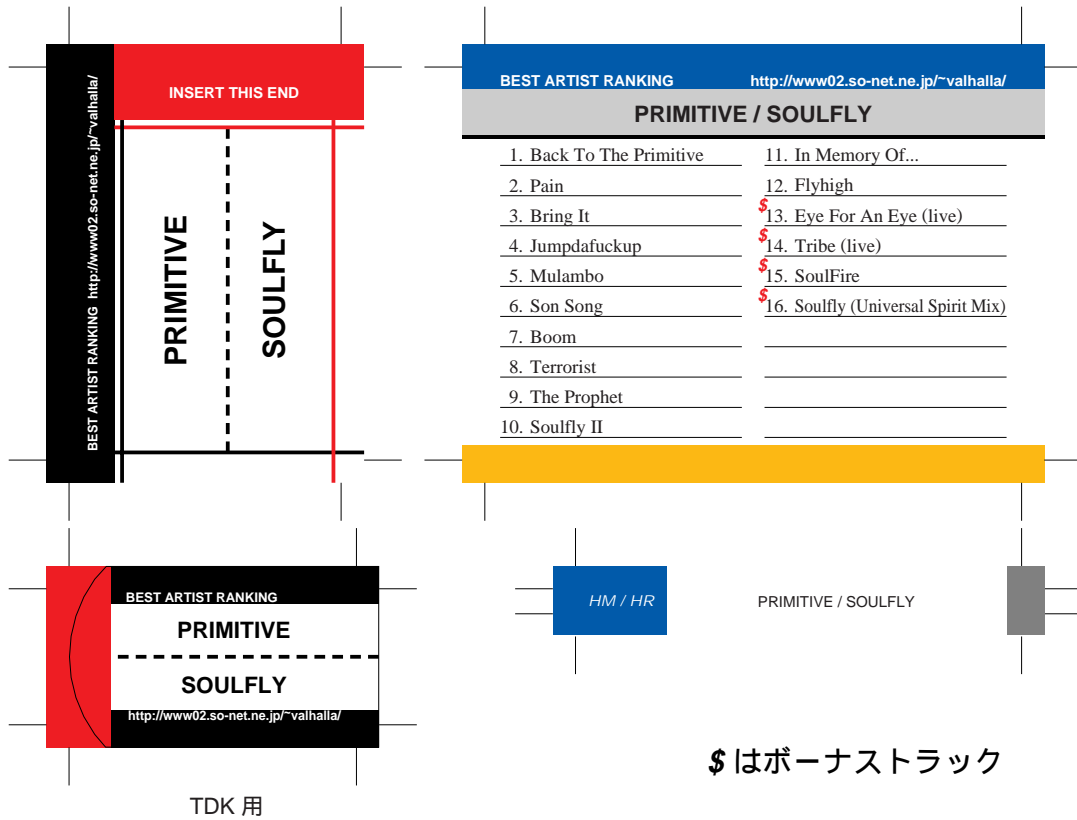

SONY, maxell, Victor, AXIA 用

前ページへ戻る場合はブラウザの「戻る」ボタンを押してください。  
モノクロでもカラーでもきれいにプリントアウトできます。

このファイルは1アルバムのみとなっております。  
このスペースは次にラベルを作る時に使用します。