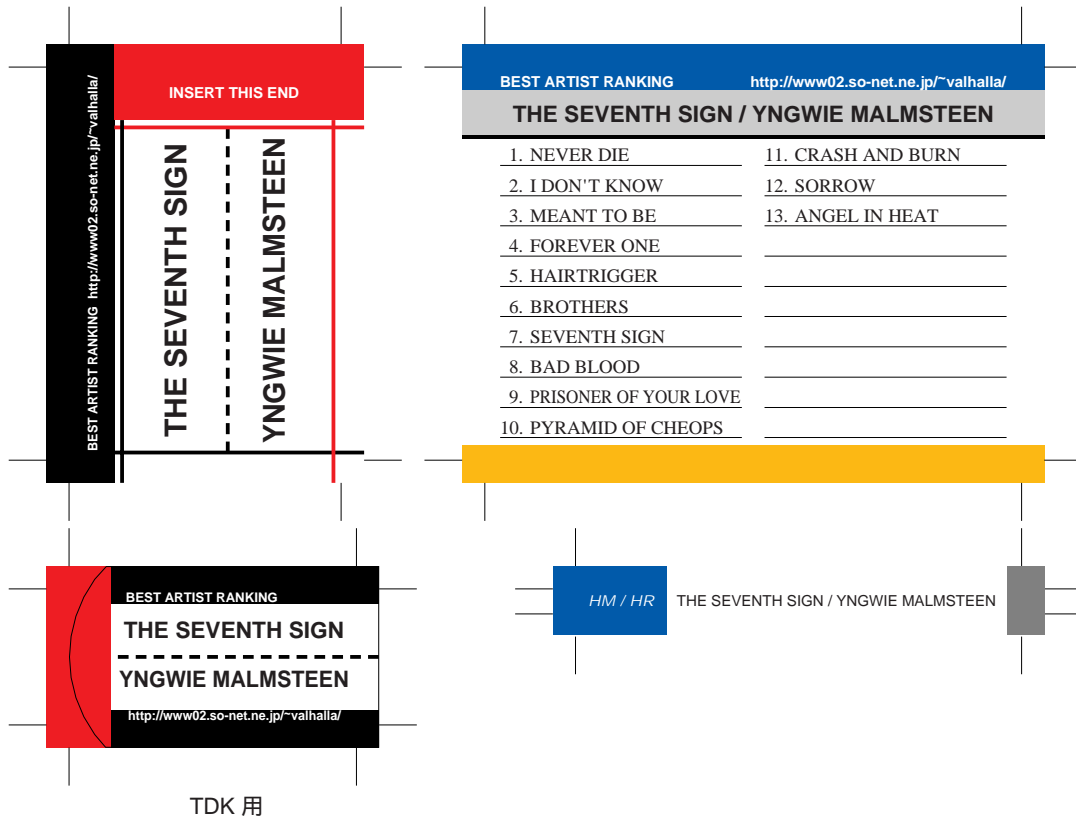

SONY, maxell, Victor, AXIA 用

TDK 用

前ページへ戻る場合はブラウザの「戻る」ボタンを押してください。  
モノクロでもカラーでもきれいにプリントアウトできます。

SONY, maxell, Victor, AXIA 用

TDK 用