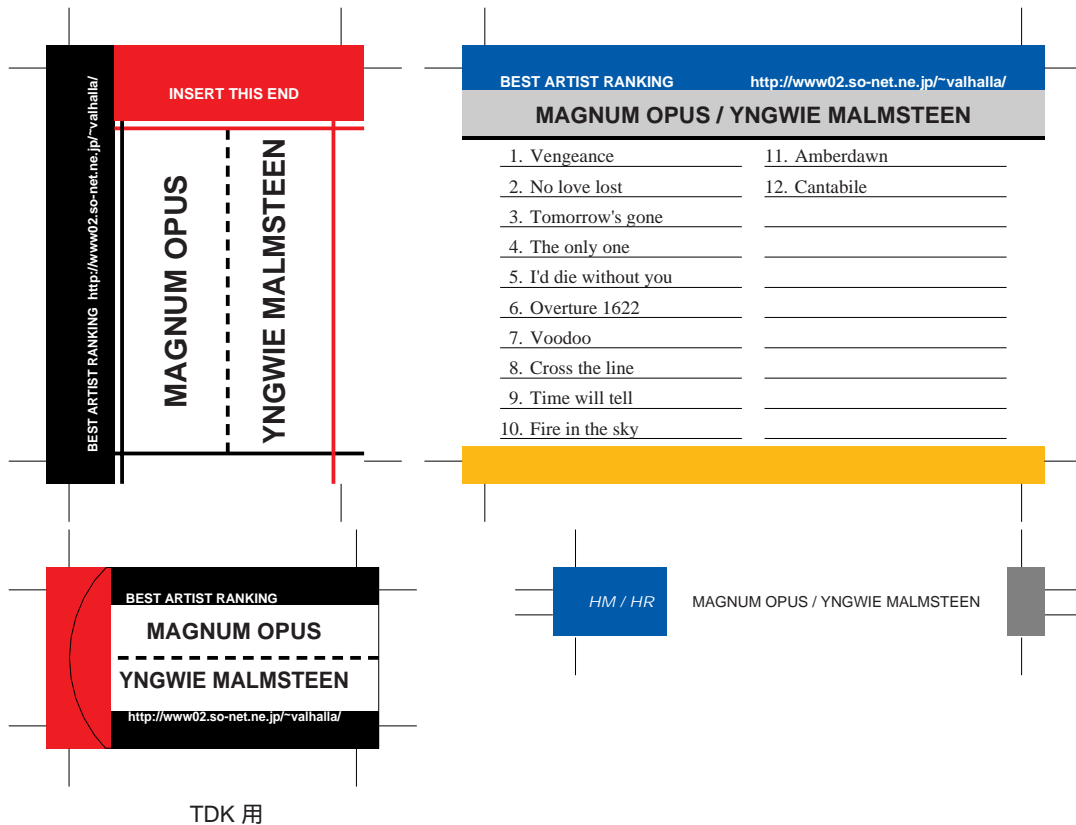

SONY, maxell, Victor, AXIA 用

TDK 用

前ページへ戻る場合はブラウザの「戻る」ボタンを押してください。  
モノクロでもカラーでもきれいにプリントアウトできます。

SONY, maxell, Victor, AXIA 用

TDK 用