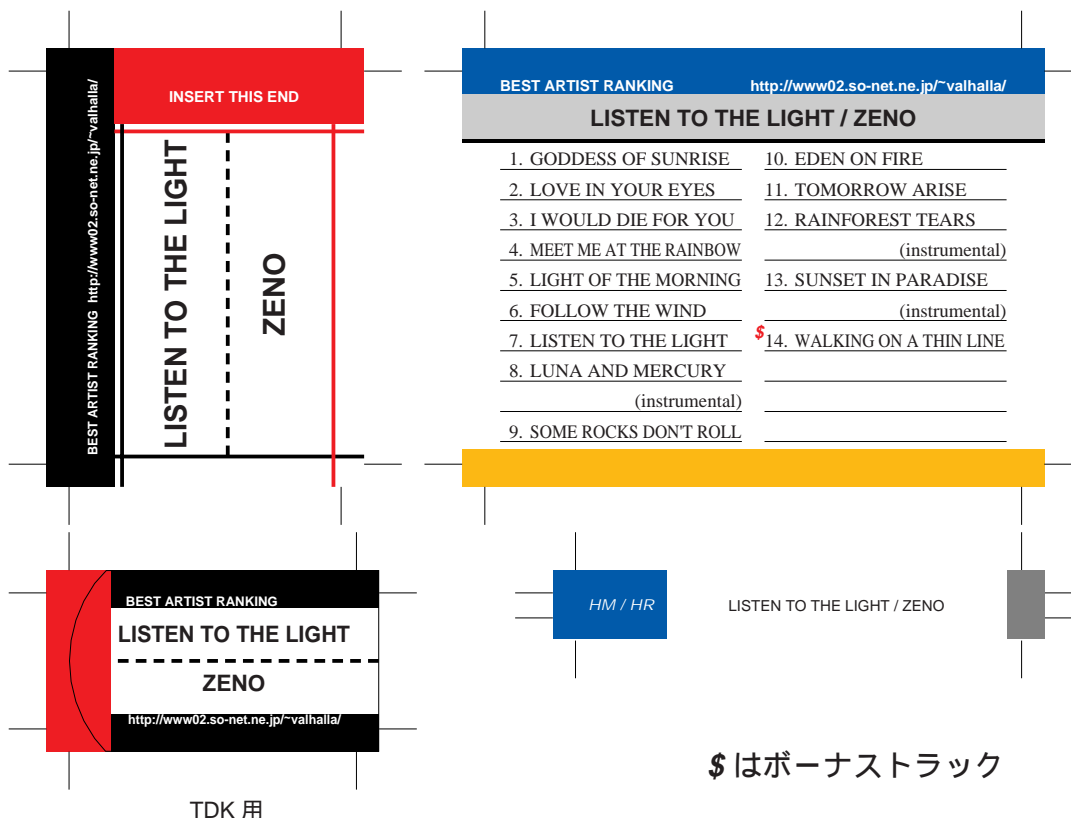

SONY, maxell, Victor, AXIA 用

前ページへ戻る場合はブラウザの「戻る」ボタンを押してください。
モノクロでもカラーでもきれいにプリントアウトできます。

SONY, maxell, Victor, AXIA 用